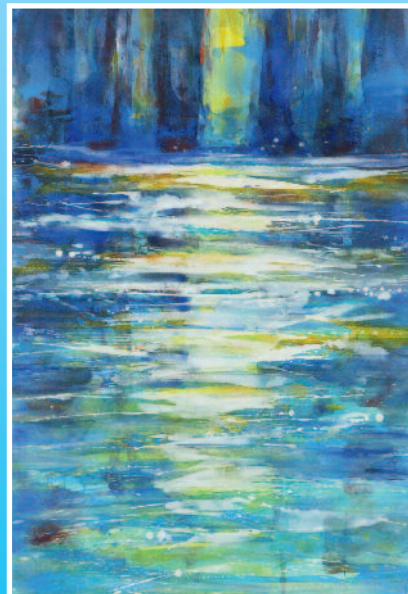

Mein Atelier ist in der Reismühle an der Würm – somit bin ich in die Jahreszeiten an der Würm eingebunden. Sie faszinieren mich jedes Jahr auf's Neue.

Else Streifer-Schröck
Waldpromenade 54, 82131 Gauting
Telefon: 0 89.8 50 08 55
www.streifer-schroeck.de

Frühling 2012
Öl auf Leinwand
140 x 160 cm
3000 EUR

Sommer 2011
Pigment auf Leinwand
160 x 100 cm
2500 EUR

Herbst 2012
Pigment auf Leinwand
140 x 160 cm
3000 EUR

Winter 2012
Pigment auf Leinwand
160 x 100 cm
2500 EUR