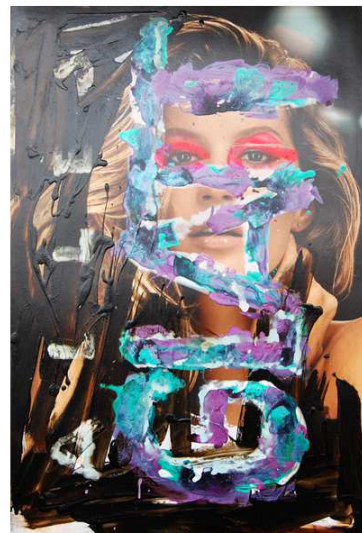

### **“HOM”**

2011

Acryl und Bitumen auf Karton

120 x 90 x 2cm

€ 680,00

### **“ALLES GLATT”**

2011

Acryl und Bitumen auf Karton

118 x 78 x 2cm

€ 680,00

Bei beiden Werken ist der Bildträger ein Schaufenster-Werbedisplay aus einer Gräfelinger Parfümerie. Die gedruckten Bildmotive sind teilweise übermalt und anders ergänzt worden. Als Farbe wurde auch Bitumen (Teer) verwendet. Dieser Stoff ist bei der Herstellung von Kosmetik oft mit dabei.